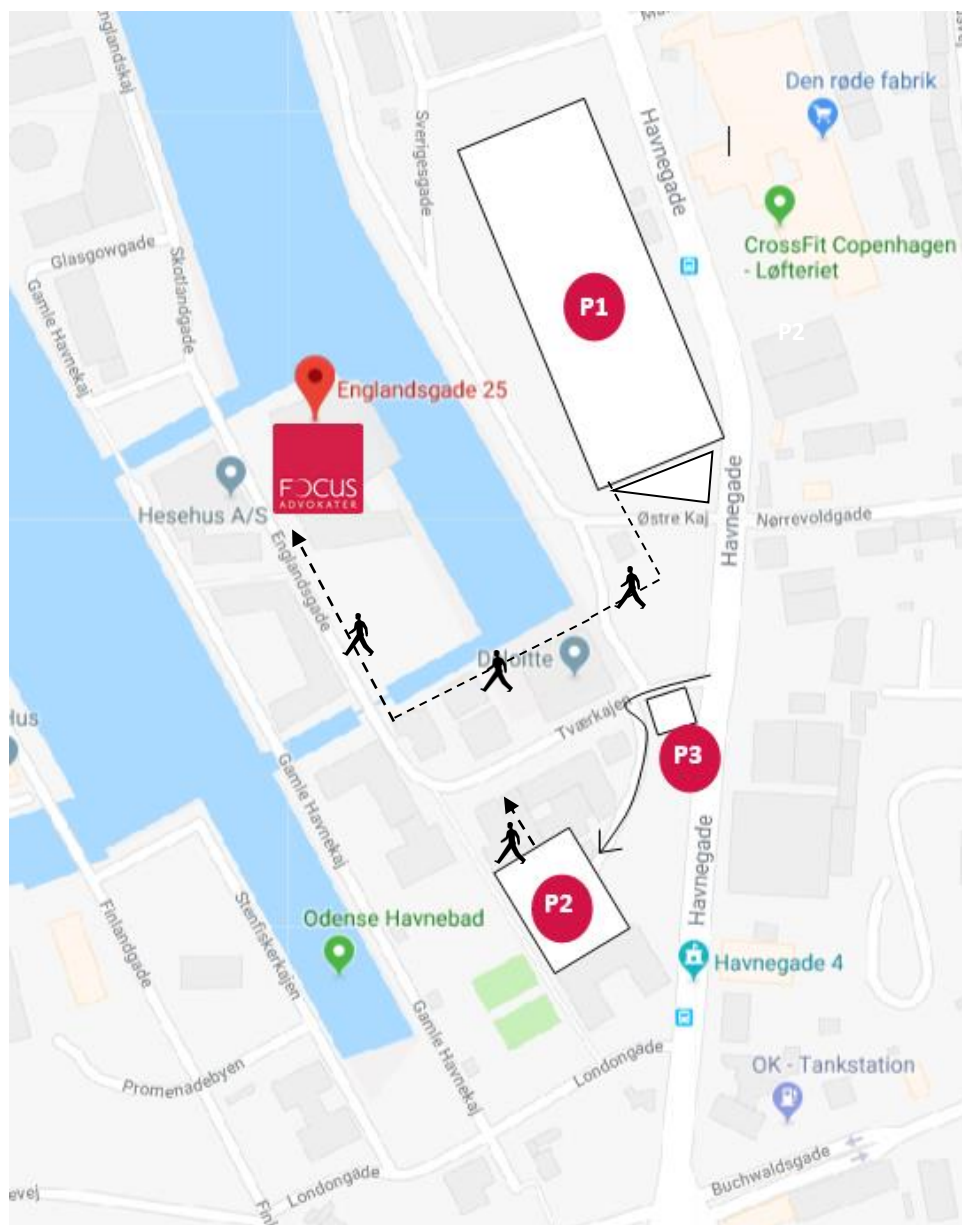

FIND VEJ OG PARKERING

Focus Advokater P/S, Englandsgade 25, 5100 Odense C

Der er 25 gæstepladser langs huset. Disse er forbeholdt kortere møder. Du henter **gratis** parkeringskort til pladserne i husets reception.

Deltager du i et af vores kurser, gå-hjem-møder m.v., kan vi anvise følgende parkering:

P1

Havnegade 12. Området er et stort grusbeltet område med 50+ p-pladser. Bemærk, at du skal hente en app for at trække parkeringsbillet*.

Herfra er der ca. 5 minutters gang til vores domicil.

P3

Lille grusbeltet område lige ved indkørsel af Tværkajen, hvor der er ca. 10 p-pladser. Bemærk, at du skal hente en app for at trække parkeringsbillet*.

P2

Den offentlige underjordiske p-kælder. Der er indkørsel fra Tværkajen. Herfra er der udgang til Englandsgade og kun få minutters gang til vores domicil. Du kan her betale med kort. Vær **obs** på at en del af pladserne er reserveret. Du kan finde pladser længst væk fra indkørslen. **Kælderen aflåses kl. 18**